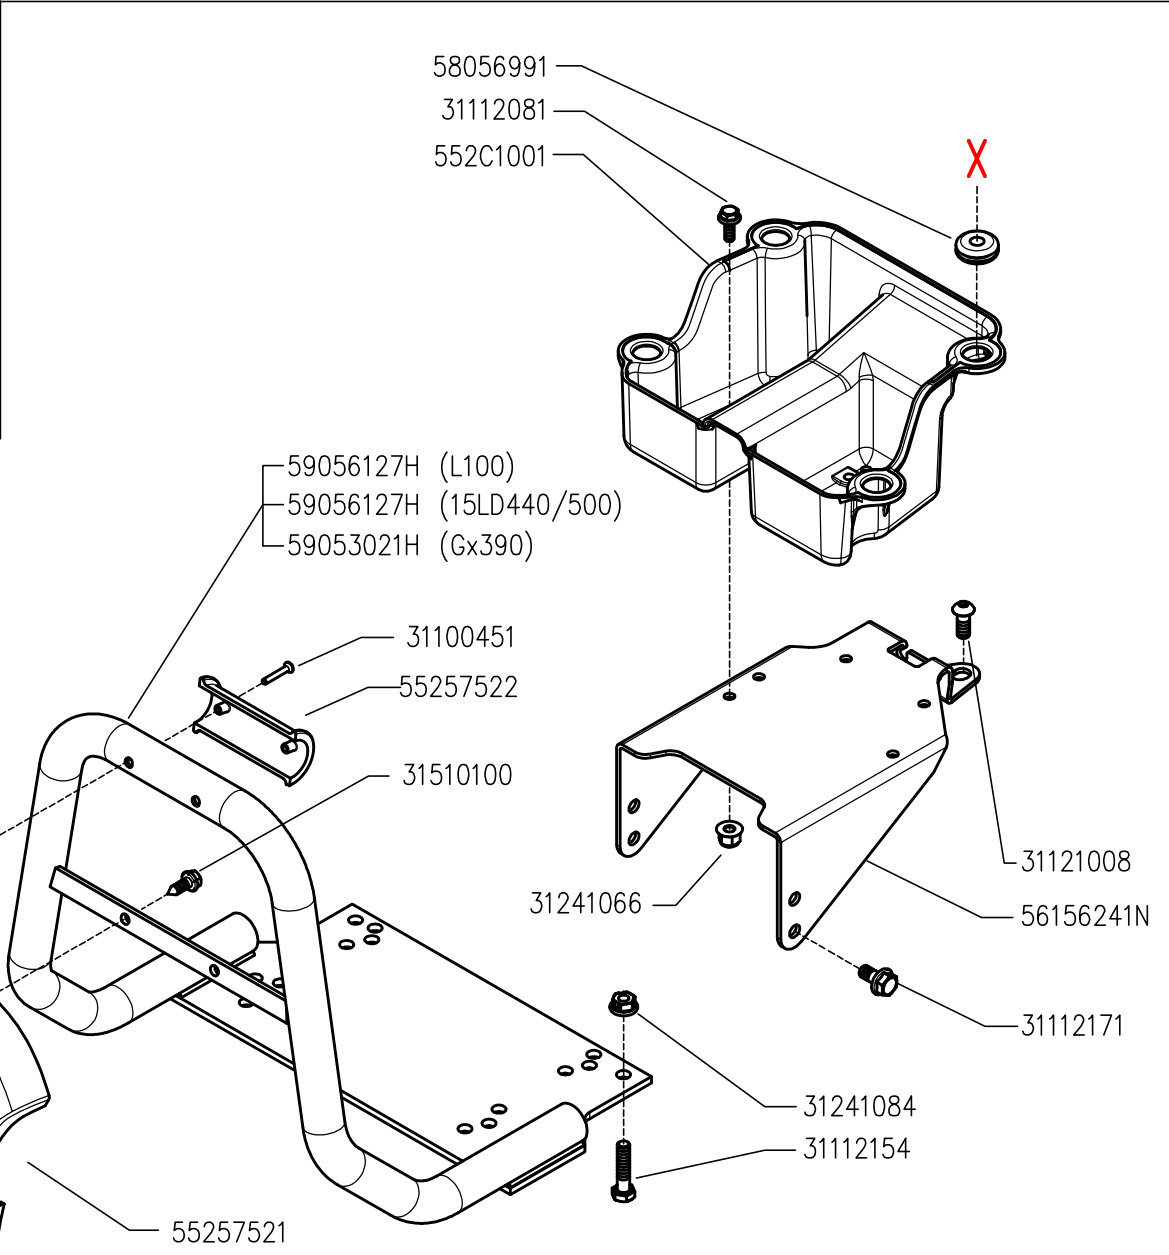

3LD 510

(1) Sostituisce 590C0065H

300 serie PS  
PowerSafe®

ENGINE PROTECTIONS  
PROTECCIONES MOTOR

PROTEZIONI MOTORE  
( 340/360 )

PROTECTIONS MOTEUR  
MOTORSCHUTZ

DALLA MACCHINA  
DE LA MAQUINA  
DE LA MACHINA  
FROM THE MACHINE  
AB DER MASCHINE